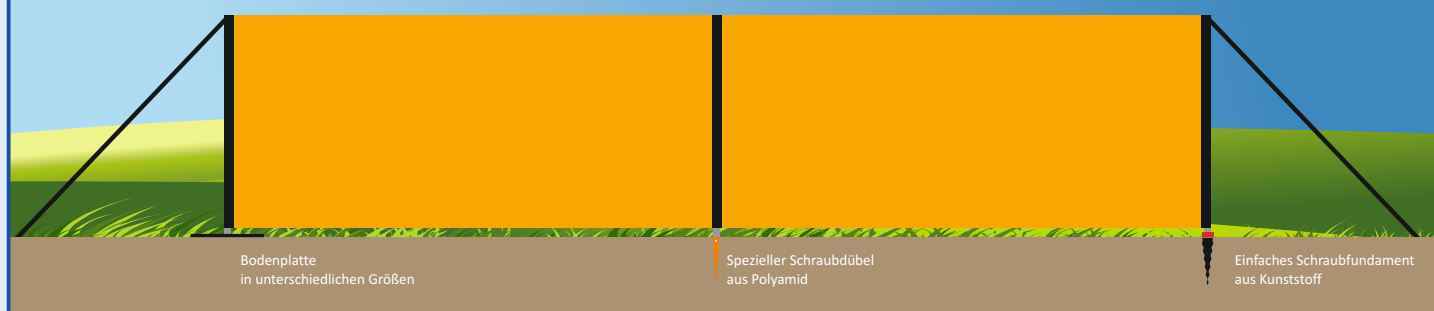

Bandenbanner „mobil 1“

1-fach System

2-fach System

Beschreibung:

Der Bandenbanner „mobil“ ist speziell für Events und Veranstaltungen als mobile Werbefläche für den Einsatz im Indoor- und Outdoorbereich. Ideal für Sportevents wie Golf, Fussball, Lauf- oder Wintersport.

Eigenschaften:

Möglichkeit zur flexiblen Werbeanbringung mittels einem freistehendem System. Zudem können mehrere Banner aneinander gereiht werden.

Befestigungsmöglichkeiten:

Erdspeiße, Bodenplatten, Schraubfundamente, Einschlagbodenhülsen und spezielle Schraubdübel

Standardmaße:

Systemhöhe: ca. 90 cm über Boden
Bannerhöhe: 80 cm

Standardlängen und Abmessungen der Bandenbanner:

Ausführung	Länge	Höhe	Bannergröße:
1-fach	2,00 m	0,90 m	2,00 m x 0,80 m
1-fach	3,00 m	0,90 m	3,00 m x 0,80 m
2-fach	4,00 m	0,90 m	4,00 m x 0,80 m

Andere Abmessungen auf Anfrage!

Lieferumfang:

Das hochwertige Aluminiumgestell in einer Poly-Verpackung eingeschweißt. Das Bannertuch im Sublimations-Digitaldruck nach Ihren Daten auf Glanzpolyester mit 110 g/m² bedruckt.